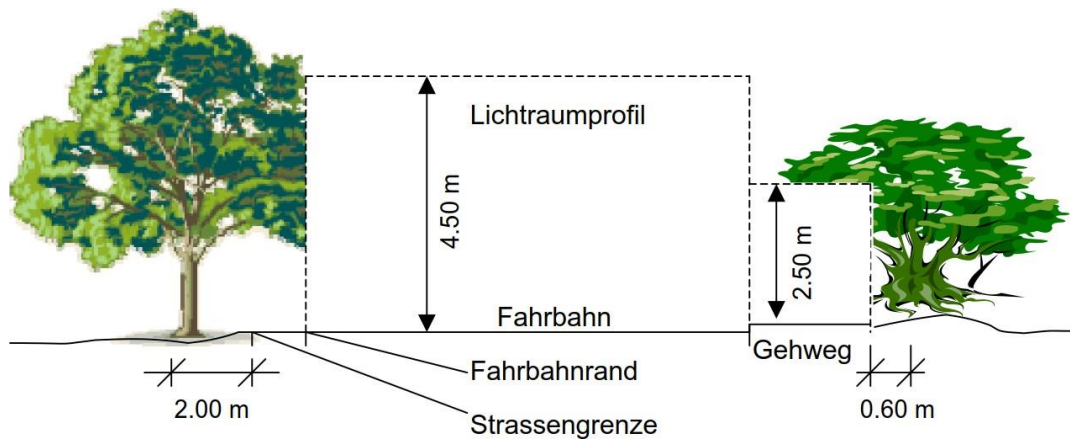

## Zurückschneiden von Bäumen, Sträuchern und Hecken an Strassen, Wegen und Ausfahrten

Wir bitten die Grundbesitzer, Verwaltungen und Hauswarte Bäume, Sträucher und Hecken entlang von Strassen und Wegen zurückzuschneiden, so dass diese nicht in den Strassen- und Wegraum hineinragen und damit zur Gefahr für alle Benutzer werden. Dadurch leisten Sie einen Beitrag zur Verkehrssicherheit und erleichtern die Strassenunterhaltsarbeiten. Ebenfalls wird die Durchfahrt für Kehrtafeln, Rettungsfahrzeuge usw. sichergestellt.

- Im Sichtzonenbereich von Ausfahrten oder Strasseneinmündungen dürfen Pflanzen höchstens 80 cm ab Strassenhöhe erreichen.
- Hecken und Sträucher müssen einen Stockabstand von mindestens 60 cm zur Strassen bzw. Weggrenze aufweisen.
- Überragende Äste von Bäumen sind im Fahrbahnbereich auf eine lichte Höhe von 4.50 m, und bei Trottoirs auf einen solchen von 2.50 m zurückzuschneiden.